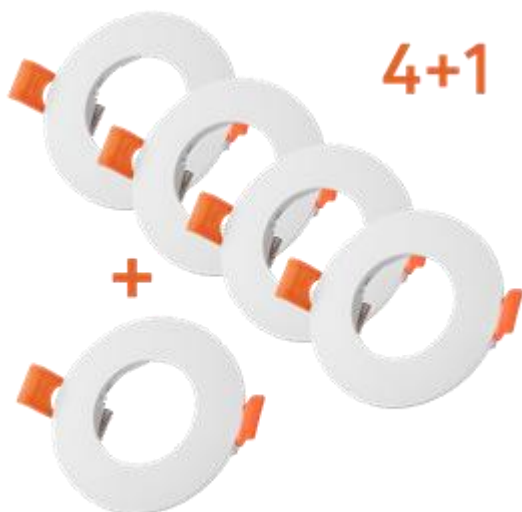

Aros fijos de empotrar envase promocional

imágenes

Referencia: PFRF5WH

Referencia : PFRF5BL

Descripción:

Las referencias **PFRF5BL** y **PFRF5WH** de Ultralux son **aros fijos** de empotrar para LED dicroicas. Estos productos se comercializan en formato **caja promocional – BONUS BOX**: cada caja contiene **5 aros fijos para empotrar**, siendo **el quinto aro un BONUS** ofrecido por nosotros. Se trata de una **solución económica**, adecuada tanto para uso **residencial** como para **entornos comerciales**.

Las carcasas están fabricadas en **PVC termoconductor**, con **forma circular** y disponibles en **dos colores: blanco y negro**. Los aros no proporcionan protección contra el polvo ni la humedad, es decir, cuentan con **grado de protección IP20**, adecuado para **iluminación interior** en espacios con niveles normales de polvo y humedad. Las **dimensiones exteriores** son de **80 mm**, mientras que el **orificio de montaje** es de **68 mm**.

El **zócalo GU10 NO está incluido** en el conjunto. Recordamos que ofrecemos **módulos LED** (LM6DCCT, LM627, LM642, LMN627 y LMN642), que no requieren casquillo y que se **combinan perfectamente** con este paquete promocional.

Los aros de empotrar son **compatibles con el resto de LED dicroicas UltraLux**.